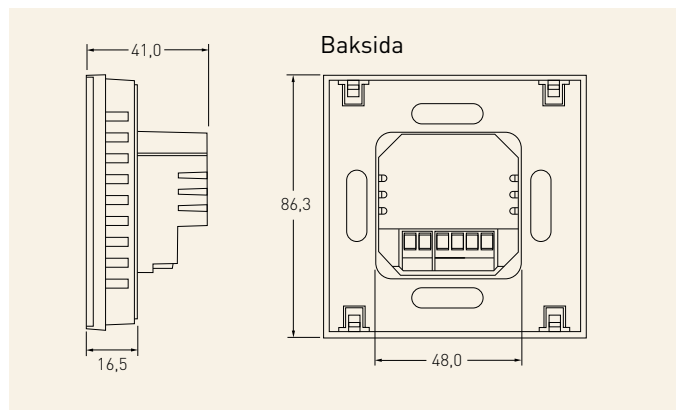

Sverige

Tel 031 335 58 00
salesse@nvent.com
raychemgolvvärme.se

TEKNISK DATA

- Anslutningsspänning: 230 VAC
- Reläutgång: Max.13 A resistiv last
- IP 21: Skyddar mot inträngande fukt
- Kompatibel med 65 mm rund kåpa för väggmontering
- Omgivningstemperatur vid drift: 0 till 40 °C
- 3 m golvgivare
- Intern rumsgivare