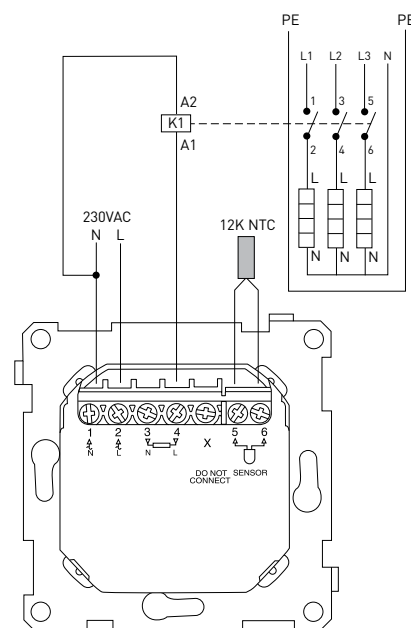

TEKNISKA DATA

Anslutningsspänning	230 VAC +/- 10 %, 50 Hz
Utgångsrelä - värmekabel	Värmekabel 230 V, max 13 A
Temperaturområde, golvgivare	5 °C till +40 °C
Temperaturområde, rumsgivare	5 °C till +40 °C
Temperaturbegränsning	Låg +5 °C/Hög +40 °C
Omgivningstemperatur-drift	0 °C till 25 °C
Omgivningstemperatur-transport	-20 °C till +70 °C
Noggrannhet, golvgivare	0,2 °C i området 0 °C till +40 °C
Noggrannhet, rumsgivare	0,2 °C i området 0 °C till +40 °C
Metod för temperaturreglering	PID
Driftslägen	Golvgivare Rumsgivare Rumsgivare med golvbegränsare Regulator
Klockfunktion	1 till 6 händelser/dag 7 dagar/vecka 1 temperatur per händelse
Backup för inställda värden	Ikkeflyktigt minne
Backup för tid och datum	Minst 5 års lagring Minst 10 år om strömmatning 50 % av tiden
Kapslingsklass	IP21
Anslutningsplint	2,5 mm ² Cage Clamp av skruvtyp
Golvgivare	12 kΩ vid 25 °C +/- 0,75 °C (nr:38165), längd 3 m
Max längd, golvgivare	100 m, 2 x 1,5 mm ² (kabeltyp 230 VAC)
Diameter, givarkabel	Max. 4,5 mm
Diameter, givarspets	5,0 mm , +/-0,1 mm
Dimensioner med ram	84 X 84 X 40 mm
Färg, front och ram	Levereras med vit centrumplatta och "fyrkantig" ram i färg RAL9003 (typ Exxact). Två extra frontar medföljer, en "fyrkantig" front vit RAL9010 (typ Elko) och en "rund" front vit RAL9010 (typ Eljo).
Godkännanden	CE, VDE

KOPPLINGSSCHEMA

Direktanslutning (en enda värmekabel).
Värmekrets < 13A, kabel med konstant
effekt eller max 100 m T2Röd.

Anslutning via kontaktor (flera värmekablar). Värmekablar >13 A,
kabel med konstant effekt eller mer än
100 m T2Röd fördelat på flera längder.