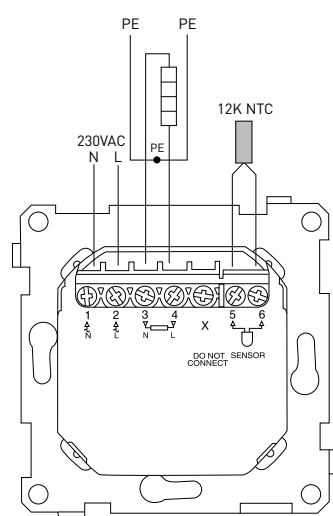

KOMPATIBILITET MED ANDRA TYPER AV STRÖMSTÄLLARSYSTEM

Strömställarsystem	Typ
Busch-Jaeger	Reflex SI, Reflex SI linear
Berker	S.1, B.3
Eljo	Trend
Ensto	Jussi
Gira	Standard 55, Event, E2, Esprit 55,
Merten	Atelier, M1, 1-M, M-smart, M-ARC, M-Plan, M-Star
Jung	A-500, A Creation, AS 500, A-Plus,
Elko	RS16, Elko Plus
Clipsal	S2000, ST2000
Schneider	Exxact WDE 002501

KOPPLINGSSCHEMA

Direktanslutning (en enda värmekabel).
Värmekrets < 13A, kabel med konstant
effekt eller max 100 m T2Röd.

Anslutning via kontaktor (flera värmekablar). Värmekablar >13 A,
kabel med konstant effekt eller mer än
100 m T2Röd fördelat på flera längder.

K1: kontaktor med RC eller varistor över
spolen.

BESTÄLLNINGSPÅSÄTTNING

NRG-DM

E-nr 85 815 65

TILLBEHÖR

Givare-N 10 kΩ extra golvgivare*

PCN 1244-002952

* om den extra givaren 1244-002952 används måste givarens konfiguration ställas in på 10 kΩ i startguiden för termostaten eller i Inställningar/Ingenjörinst/Givare